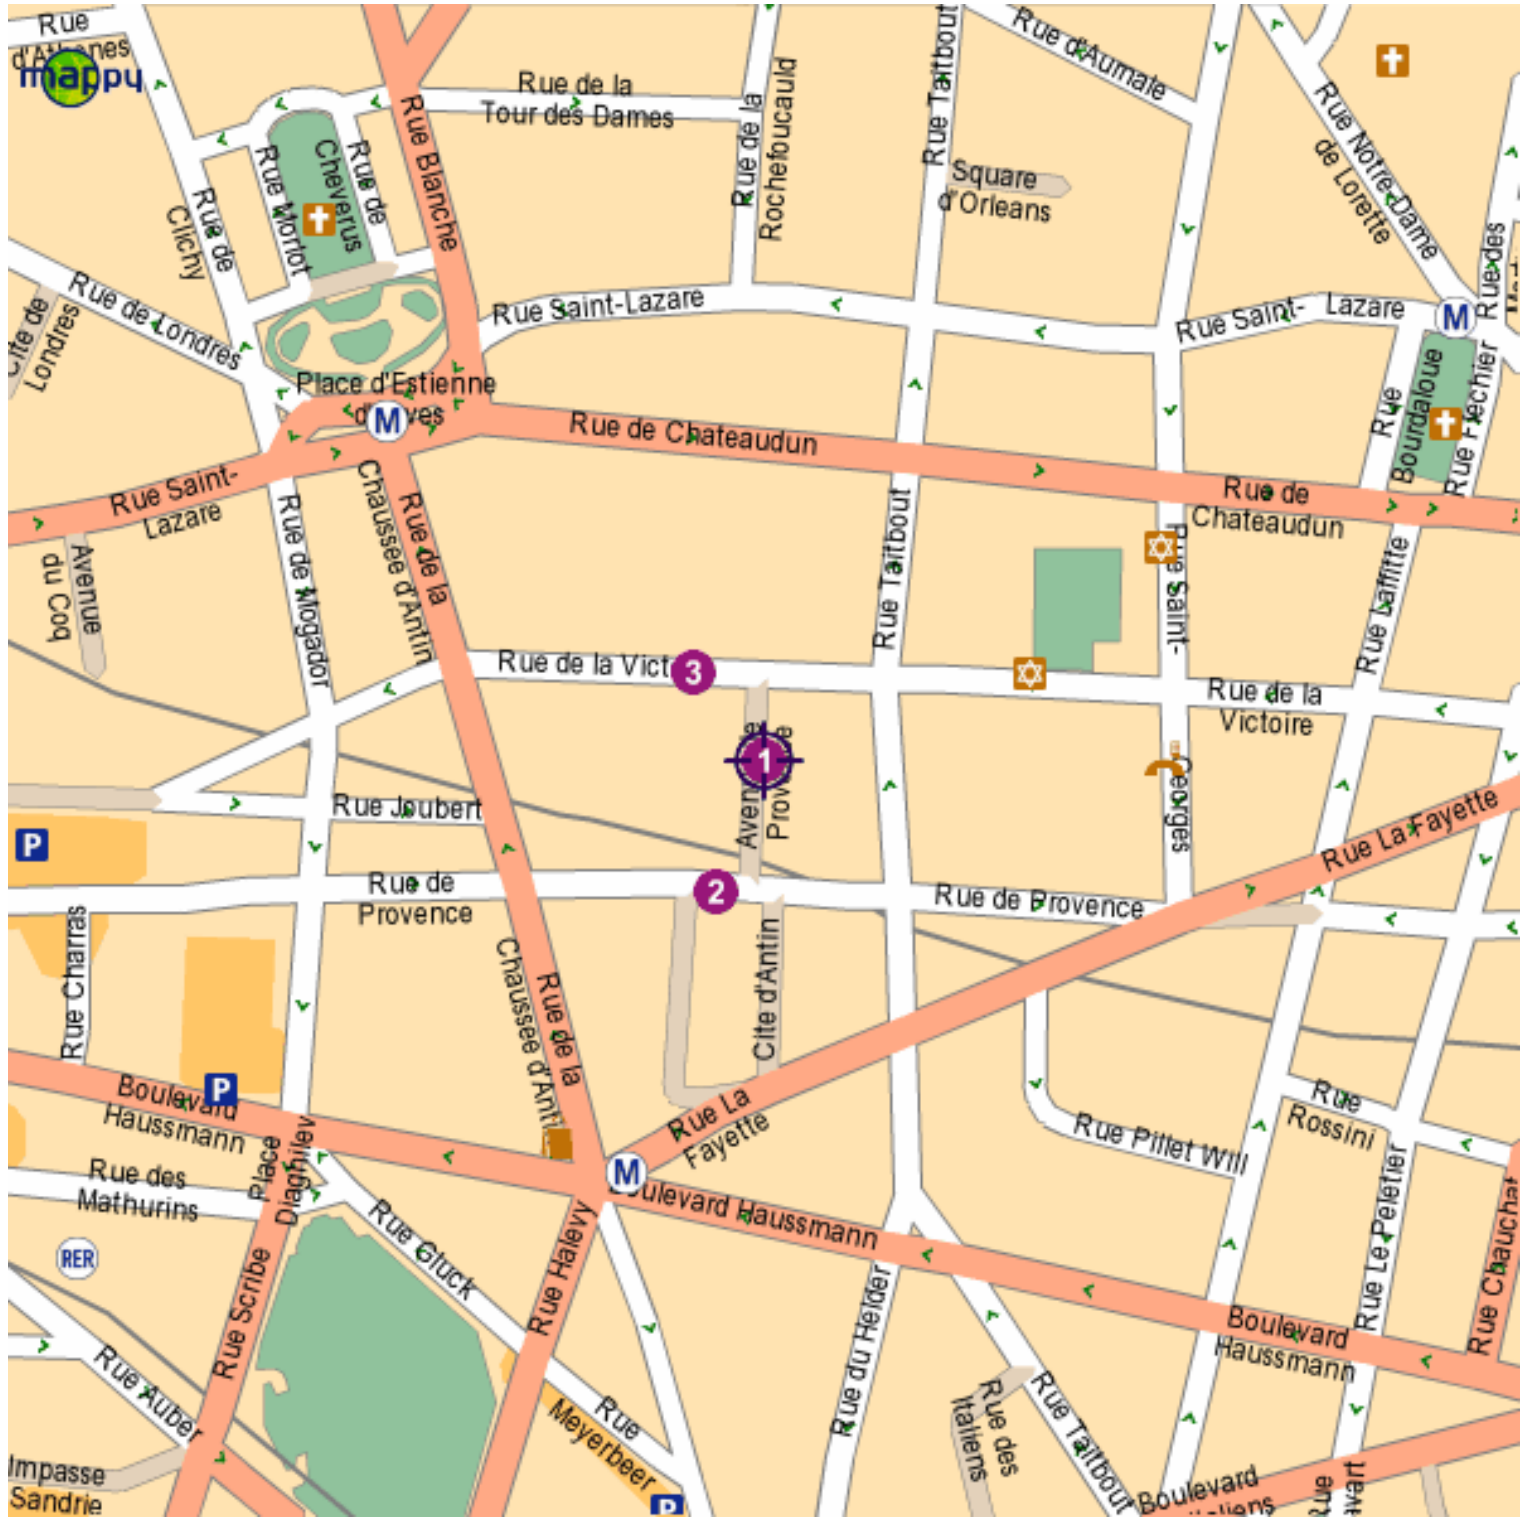

Utilisez la fonction [imprimer] de votre navigateur

[www.mappy.com](http://www.mappy.com) : itinéraires en Europe, plans des grandes villes européennes, réservation hôtelière, visites touristiques...

> Vous avez choisi : **BFCM-CMCIC Marchés, 6 Avenue de Provence Paris 75009 Ile-de-France France**

© Iti Mappy - Données © TeleAtlas

ENTREES: (1) 6 av de Provence (2) 56 rue de Provence (3) 61 rue de la Victoire